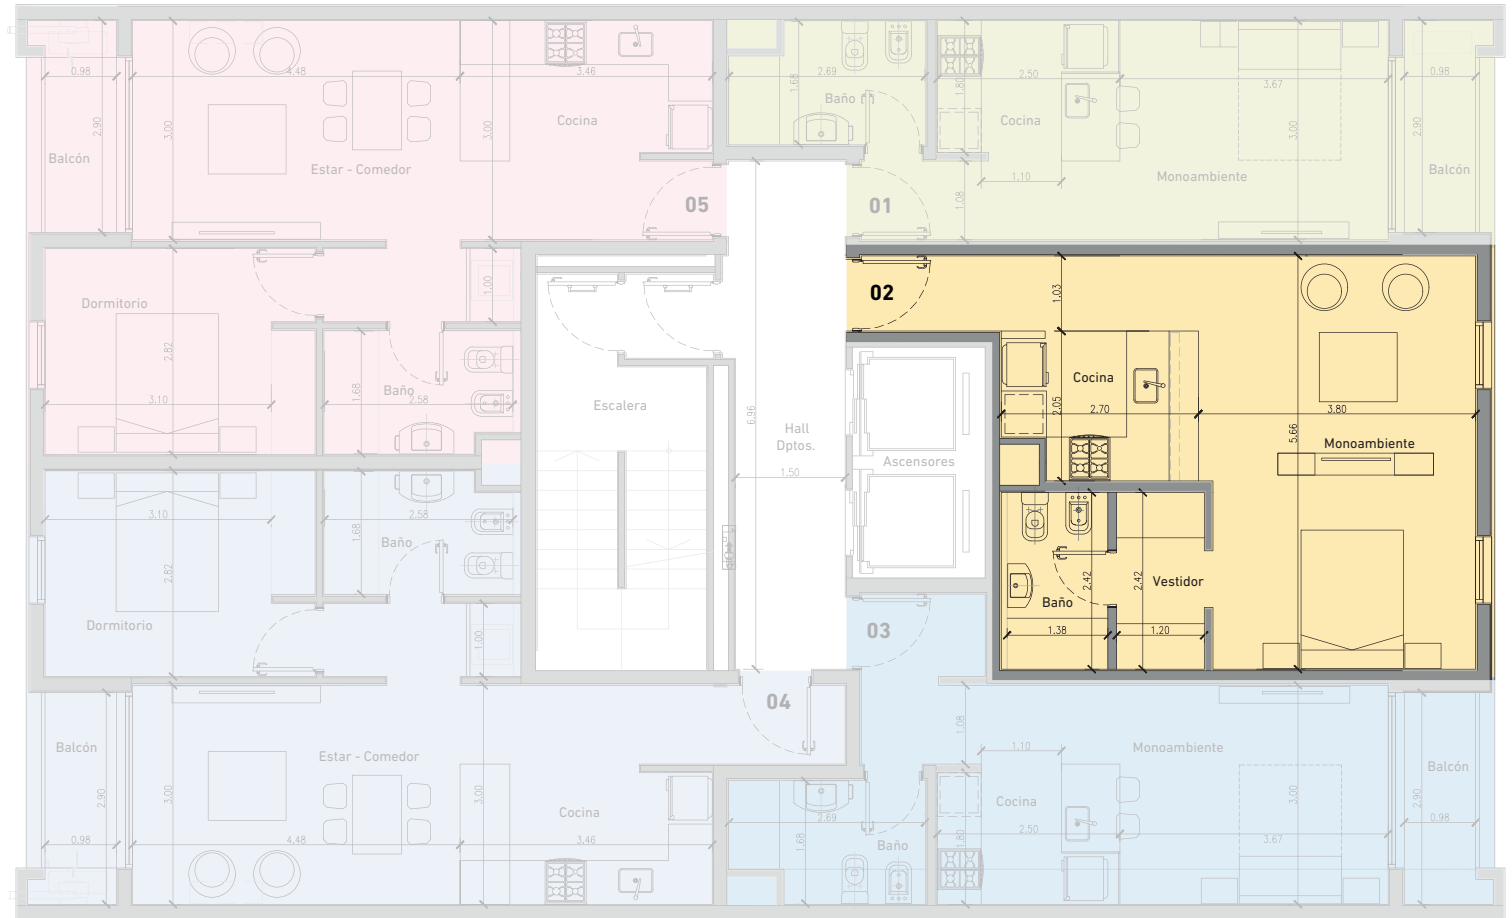

DPTOS NIVEL 1°

DPTO 02
Monoambiente
Sup. Total: 43.65 m²

CALLE 9 DE JULIO

Todas las imágenes, croquis y medidas incluidas en esta presentación son aproximadas y están sujetas a modificaciones.