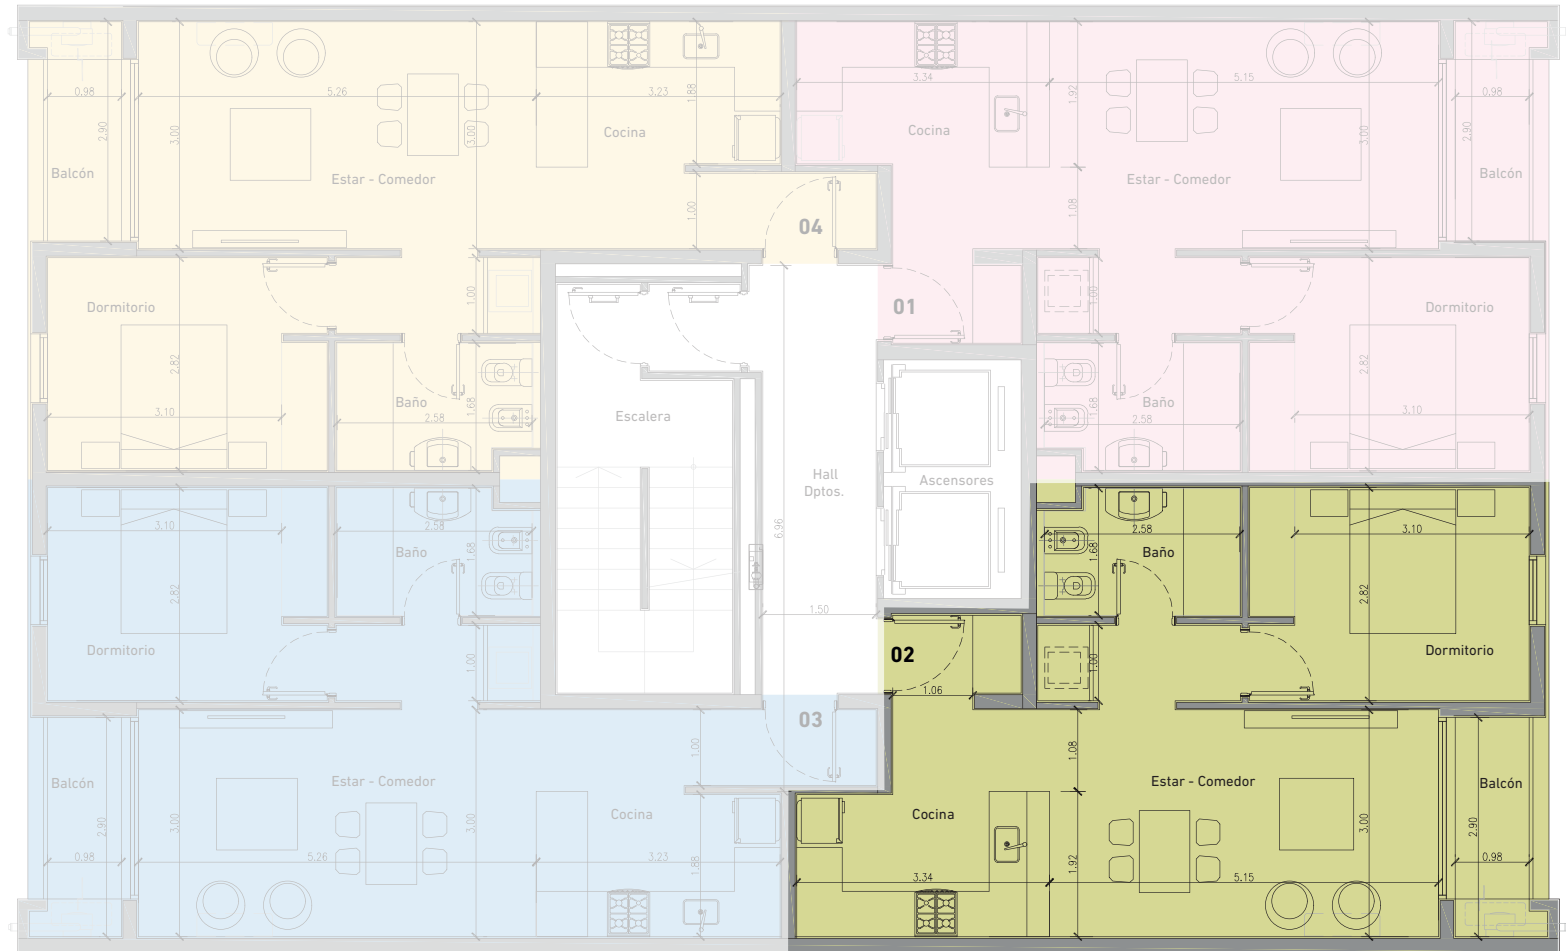

DPTOS NIVEL 3

DPTO 02
1 Dormitorio
Sup. Total: 55.00 m²

CALLE 9 DE JULIO

Todas las imágenes, croquis y medidas incluidas en esta presentación son aproximadas y están sujetas a modificaciones.