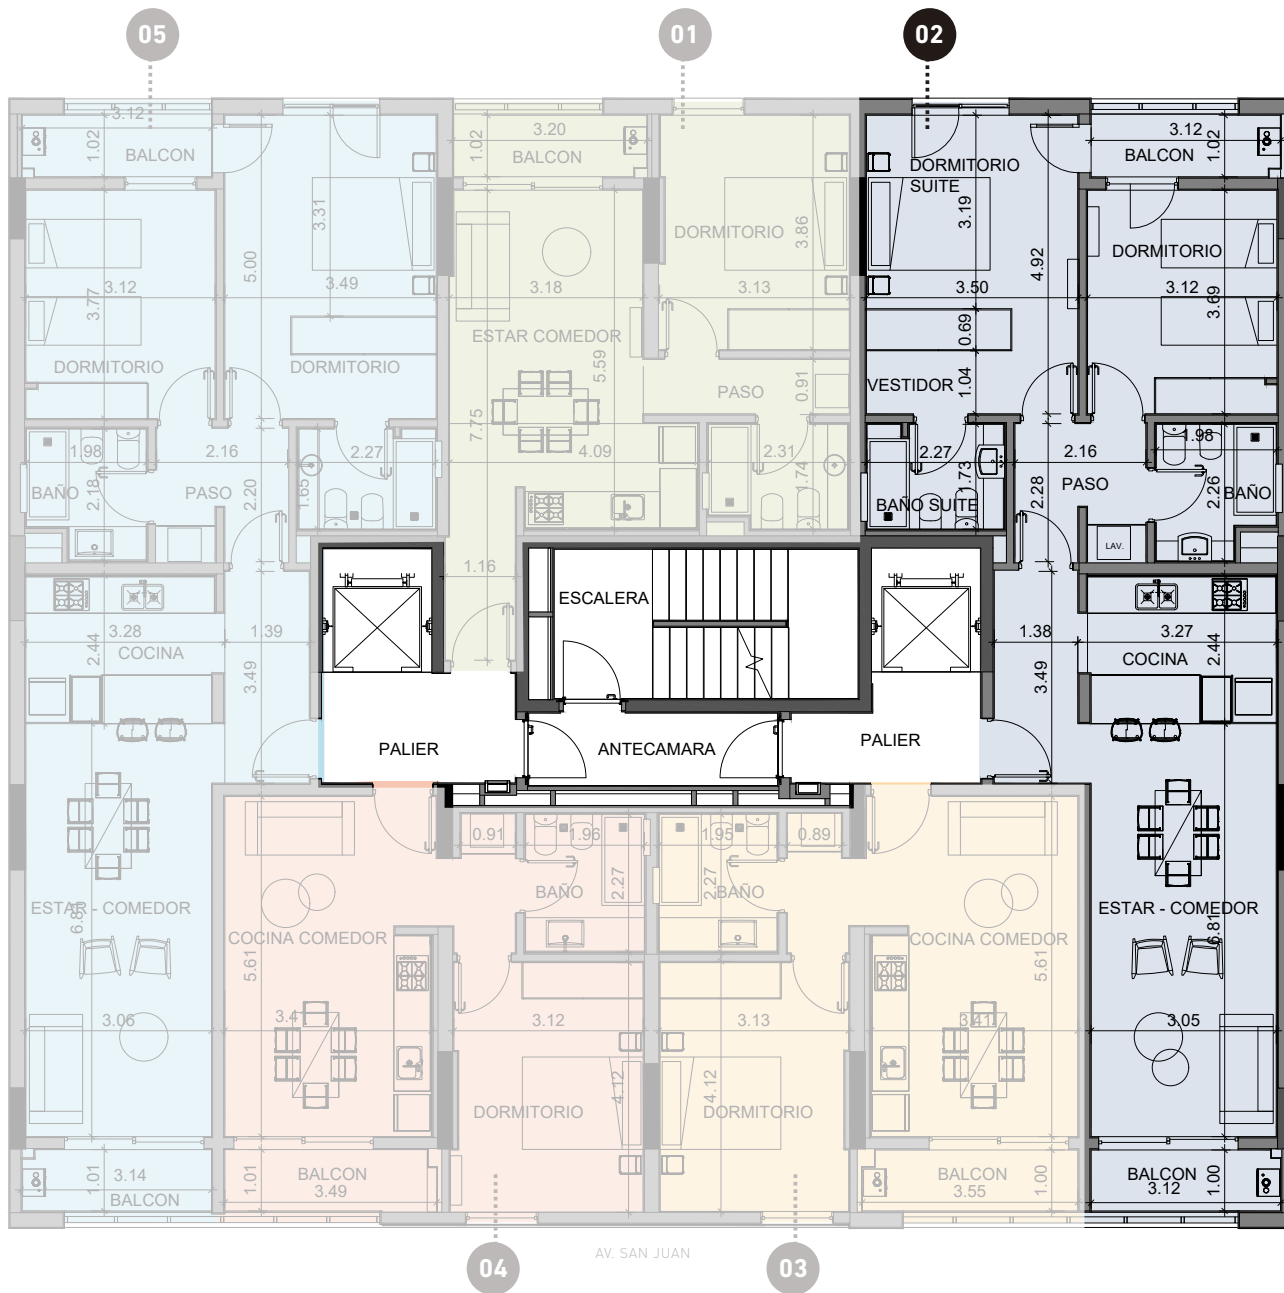

DPTOS NIVEL 14

DPTO 02
2 dormitorios
Sup. Total: 96.00m²

Fecha:

Entregó:

Tipología actualizada al 21.04.2023