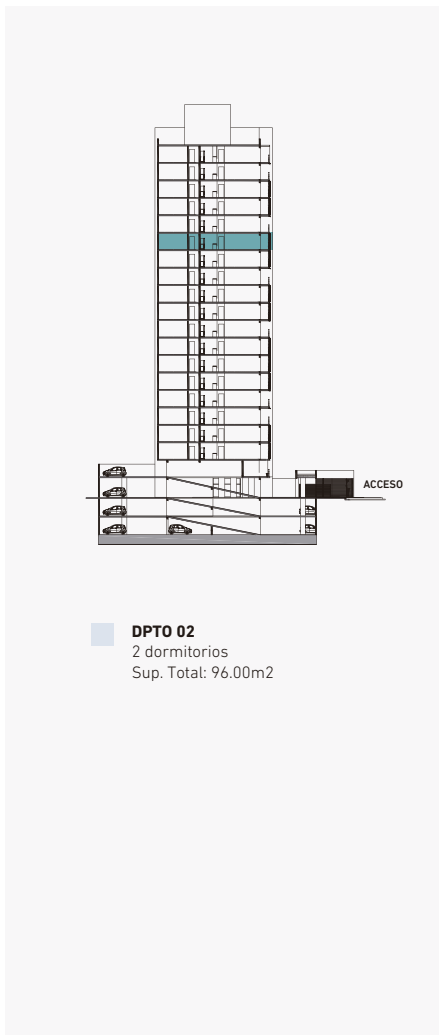

DPTOS NIVEL 14

DPTO 02
2 dormitorios
Sup. Total: 96.00m²

Fecha:

Entregó:

Tipología actualizada al 21.04.2023